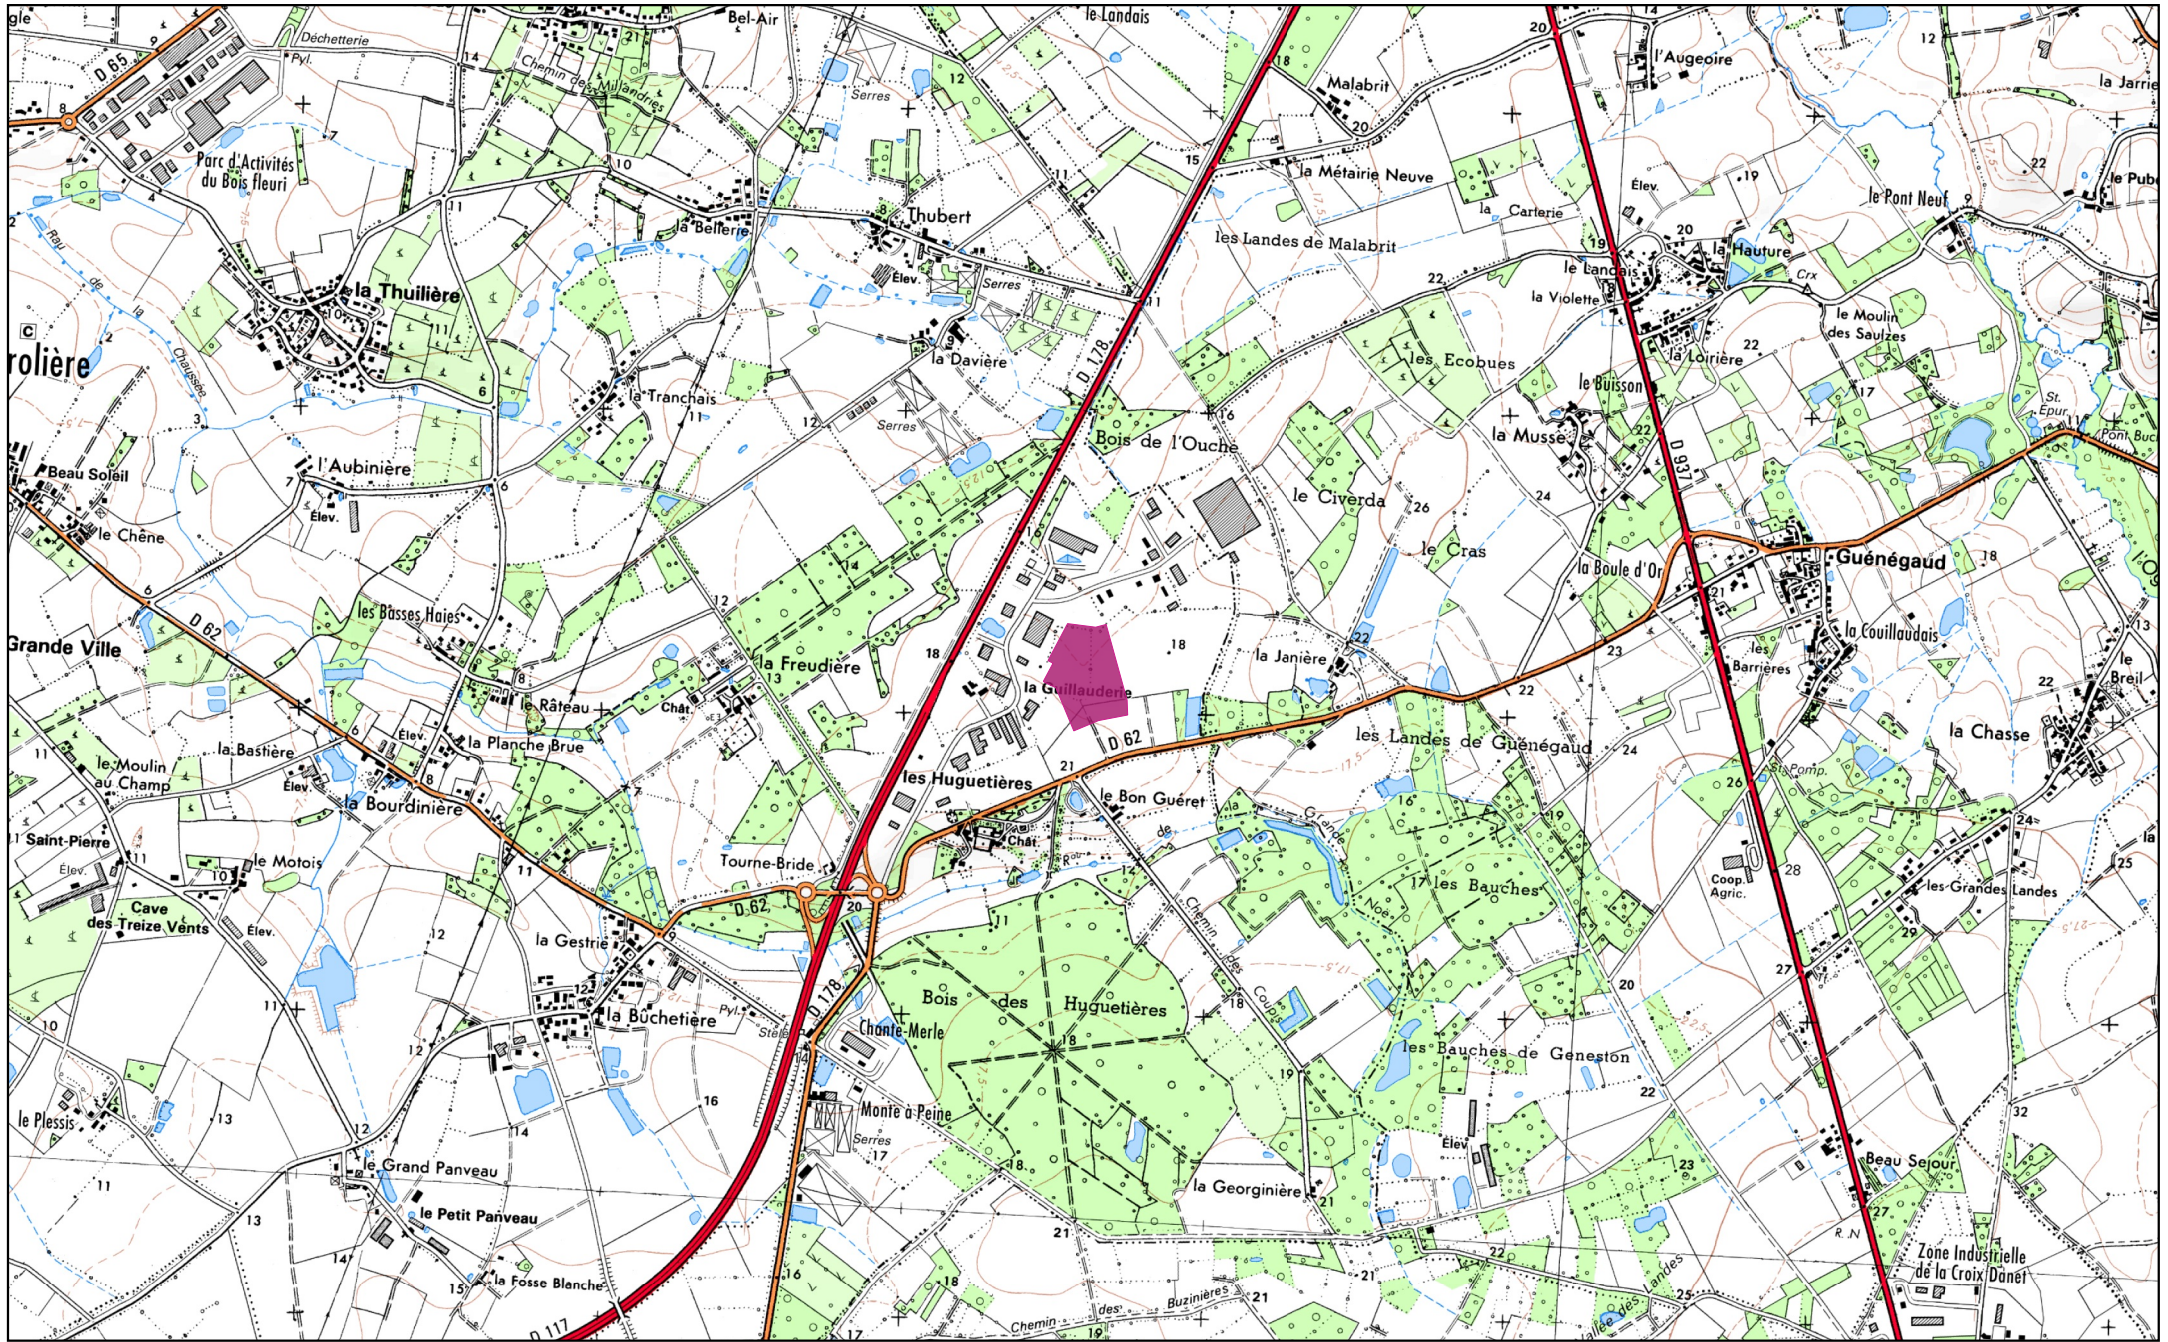

PJ n°1 : Plan situation à l'échelle 1/25000ème- PROJET VIRTUO - La CHEVROLIERE (44)

 Localisation du projet

Echelle = 1 : 25000 en A4